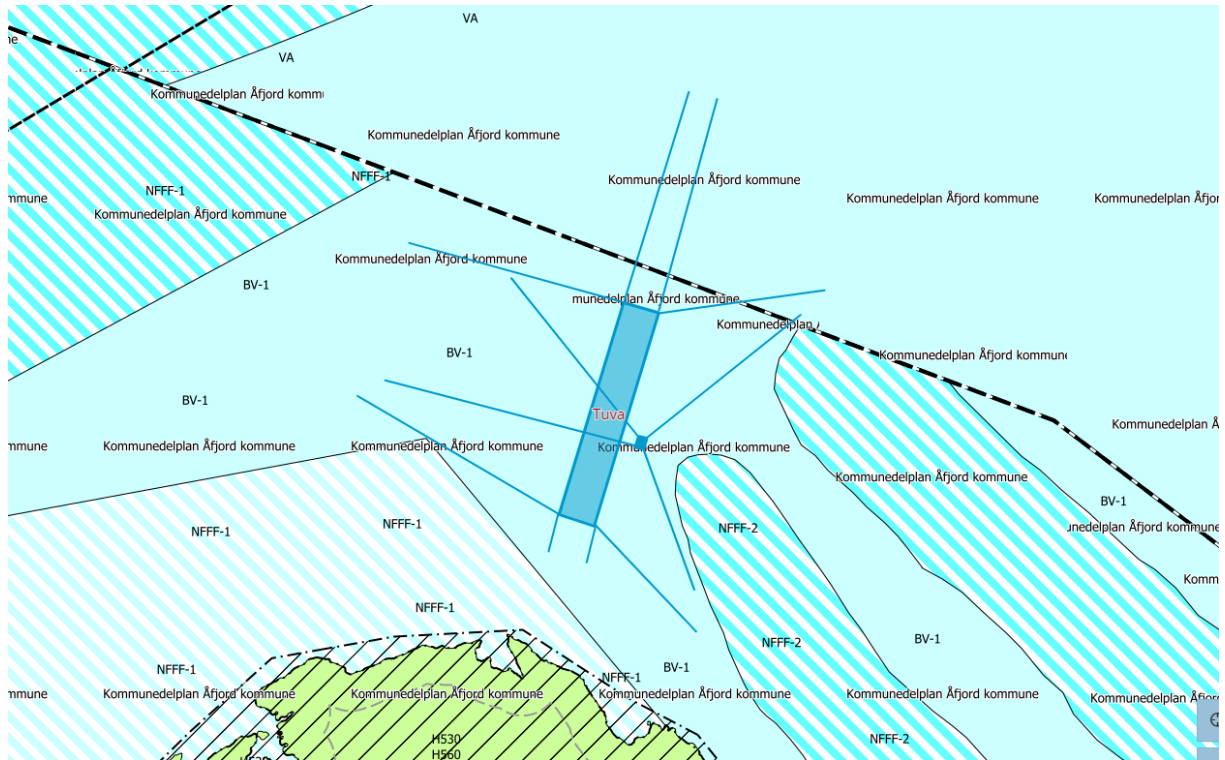

## Plankart Tuva

Kartet viser kommunal planstatus (Bruk og vern av sjø og vassdrag med tilh.strandson) der omsøkt anlegg er plassert Kart fra Kystverket (Kystinfo)